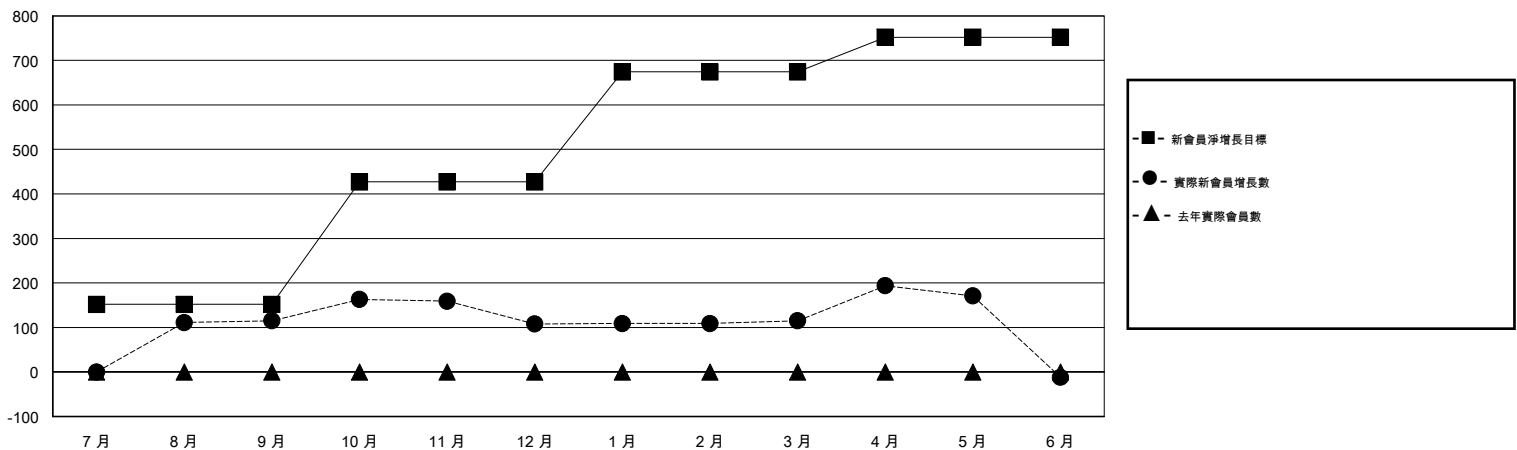

# MONTHLY MEMBERSHIP PROGRESS REPORT

District 391

Results as of: 6/30/2017

GMT: OPEN

地點 CHINA

GMT憲章區

分會			
成果 2016-2017			
季	新分會目標	新會	會員流失的分會
7月/8月/9月	2	0	0
10月/11月/12月	5	1	2
1月/2月/3月	2	0	0
4月/5月/6月	3	4	0

位會員@每位須繳			
成果 2016-2017			
季	新會員淨增長目標 (不含復籍或轉會)	實際新會員增長數 (不含復籍或轉會)	實際退會會員 (包括轉會)
7月/8月/9月	152	130	15
10月/11月/12月	275	63	70
1月/2月/3月	247	14	7
4月/5月/6月	78	127	254

目標與實際新會累積

目標和實際會員累積

已取消的分會: 2	36 CLUBS OF 45 增添1位或以上的新會員	性別分佈
放棄的會員		男 729 (61.78%)
過世 0		女 451 (38.22%)
分會已取消 50	<a href="#">點擊這裡取得累計會員數據</a>	總計家庭單位會員數 29
其他 296		支付減半會費的家庭會員 15
總計 346		