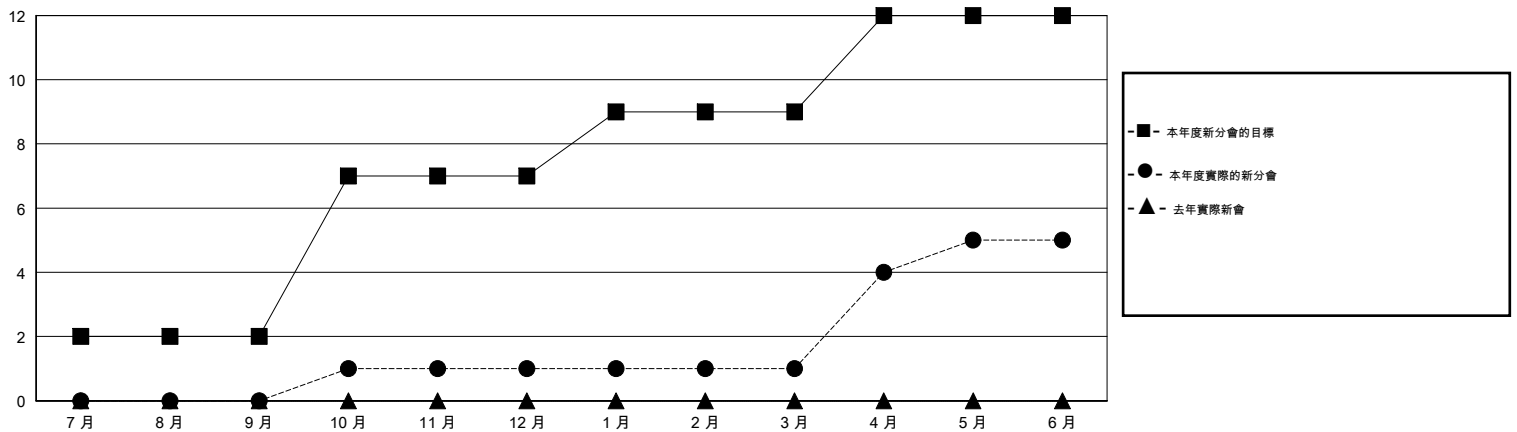

# MONTHLY MEMBERSHIP PROGRESS REPORT

District 391

Results as of: 6/30/2017

GMT: OPEN

地點 CHINA

GMT憲章區

分會			
成果 2016-2017			
季	新分會目標	新會	會員流失的分會
7月/8月/9月	2	0	0
10月/11月/12月	5	1	2
1月/2月/3月	2	0	0
4月/5月/6月	3	4	0

位會員@每位須繳			
成果 2016-2017			
季	新會員淨增長目標 (不含復籍或轉會)	實際新會員增長數 (不含復籍或轉會)	實際退會會員 (包括轉會)
7月/8月/9月	152	130	15
10月/11月/12月	275	63	70
1月/2月/3月	247	14	7
4月/5月/6月	78	127	254

目標與實際新會累積

目標和實際會員累積

已取消的分會: 2	36 CLUBS OF 45 增添1位或以上的新會員	性別分佈
放棄的會員		男 729 (61.78%)
過世 0		女 451 (38.22%)
分會已取消 50	<a href="#">點擊這裡取得累計會員數據</a>	總計家庭單位會員數 29
其他 296		支付減半會費的家庭會員 15
總計 346		